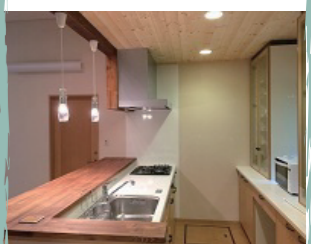

リビングや玄関前にポーチを作り夏の強い日差しを和らげてのんびりタイムを外で。雨の日も作業OK!!

タイルがおすすぬ高い位置ではウッドデッキもO

芝生&レンガの仕切り! タイル張り!

いつもの暮らしをもっと快適に

キッチン・リビング・ダイニング

毎日好きな場所に居るこち良さ

壁付けI型キッチン

壁☆ホシंगा

木製キッチンを設置し壁にホシंगाを張り、その他の壁と天井は漆喰塗り。脇には電化製品を置く棚を造作。

壁付けL型キッチン

カウンター造作
カフェカウンターのあるL型キッチン。三連の窓から景色を見ながら料理が弾みます。

造作対面キッチン

袖壁収納

シンプルなキッチン台脇にお料理の本や新聞を入れる収納を造作。床は心地よいコルクを使用。

ペニンシュラ対面キッチン

カウンターで食事&作業
木製カウンターで食事やパン作りができる。カウンター上でコンセントが使えるように設置。