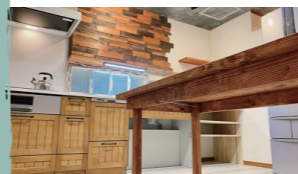

リビングや玄関前にポーチを作り夏の強い日差しを和らげてのんびりタイムを外で。雨の日も作業OK!!

タイルがおすすぬ高い位置ではウッドデッキもO

芝生&レンガの仕切り! タイル張り!

いつもの暮らしをもっと快適に

キッチン・リビング・ダイニング

毎日好きな場所に居るこち良さ

壁付けI型キッチン

壁☆ホシंगा

木製キッチンを設置し壁にホシंगाを張り、その他の壁と天井は漆喰塗り。脇には電化製品を置く棚を造作。

壁付けL型キッチン

カウンター造作
カフェカウンターのあるL型キッチン。三連の窓から景色を見ながら料理が弾みます。

造作対面キッチン

袖壁収納

シンプルなキッチン台脇にお料理の本や新聞を入れる収納を造作。床は心地よいコルクを使用。

ペニンシュラ対面キッチン

カウンターで食事&作業
木製カウンターで食事やパン作りができる。カウンター上でコンセントが使えるように設置。