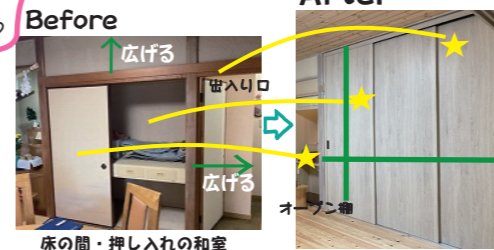

押し入れ収納⇒クローゼット

リフォーム時を利用して、いっしょにモノを片づけましょう

窓脇利用