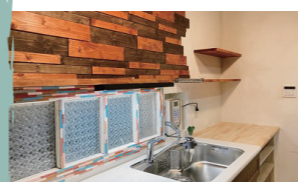

リビングや玄関前にポーチを作り夏の強い日差しを和らげてのんびりタイムを外で。雨の日も作業OK!!

タイルがおすすぬ高い位置ではウッドデッキもO

芝生&レンガの仕切り! タイル張り!

いつもの暮らしをもっと快適に

キッチン・リビング・ダイニング

毎日好きな場所に居るこち良さ

壁付けI型キッチン

壁☆ホシंगा

木製キッチンを設置し壁にホシंगाを張り、その他の壁と天井は漆喰塗り。脇には電化製品を置く棚を造作。

壁付けL型キッチン

カウンター造作
カフェカウンターのあるL型キッチン。三連の窓から景色を見ながら料理が弾みます。

造作対面キッチン

袖壁収納

シンプルなキッチン台脇にお料理の本や新聞を入れる収納を造作。床は心地よいコルクを使用。

ペニンシュラ対面キッチン

カウンターで食事&作業
木製カウンターで食事やパン作りができる。カウンター上でコンセントが使えるように設置。